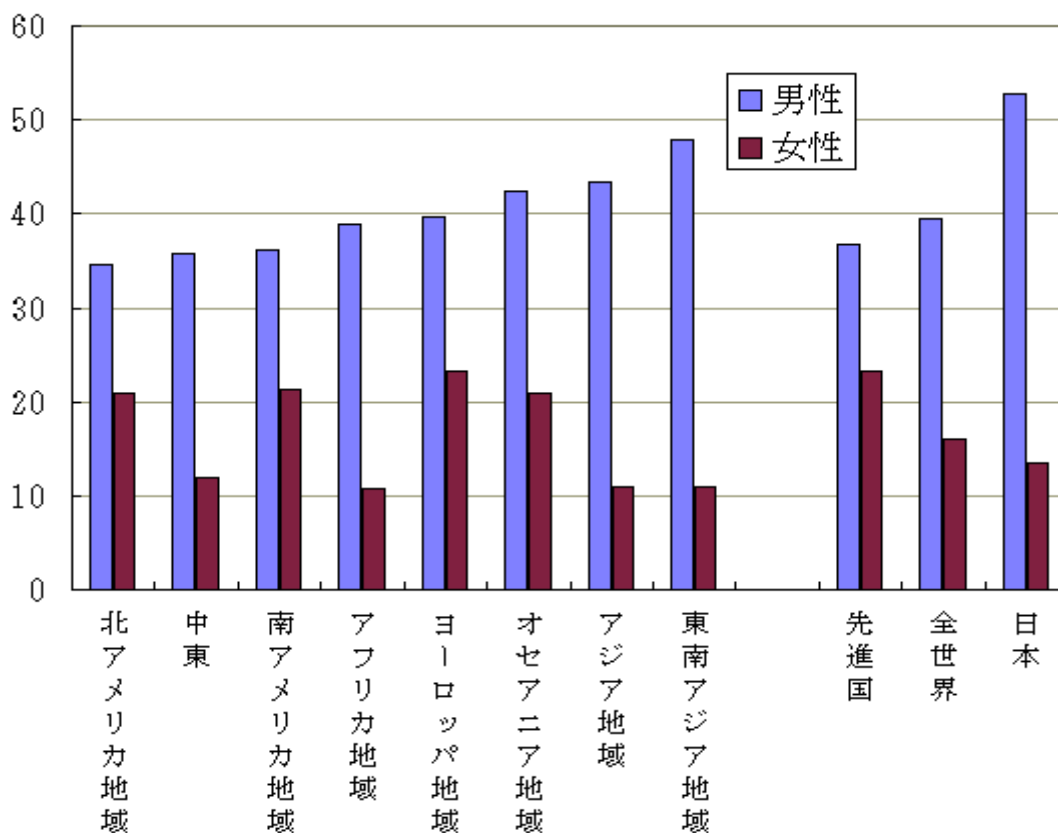

禁煙に関する各種統計データ（世界の禁煙率等）

WHO資料に基づく世界の地域別喫煙率

成人喫煙率%

世界の喫煙率（成人）（単位：％）

	男性	女性
北アメリカ地域	34.63	20.97
中東	35.82	11.86
南アメリカ地域	36.18	21.28
アフリカ地域	38.88	10.67
ヨーロッパ地域	39.64	23.20
オセアニア地域	42.32	20.93
アジア地域	43.45	10.92
東南アジア地域	47.91	10.97
先進国	36.81	23.22
全世界	39.41	16.00
日本	52.80	13.40